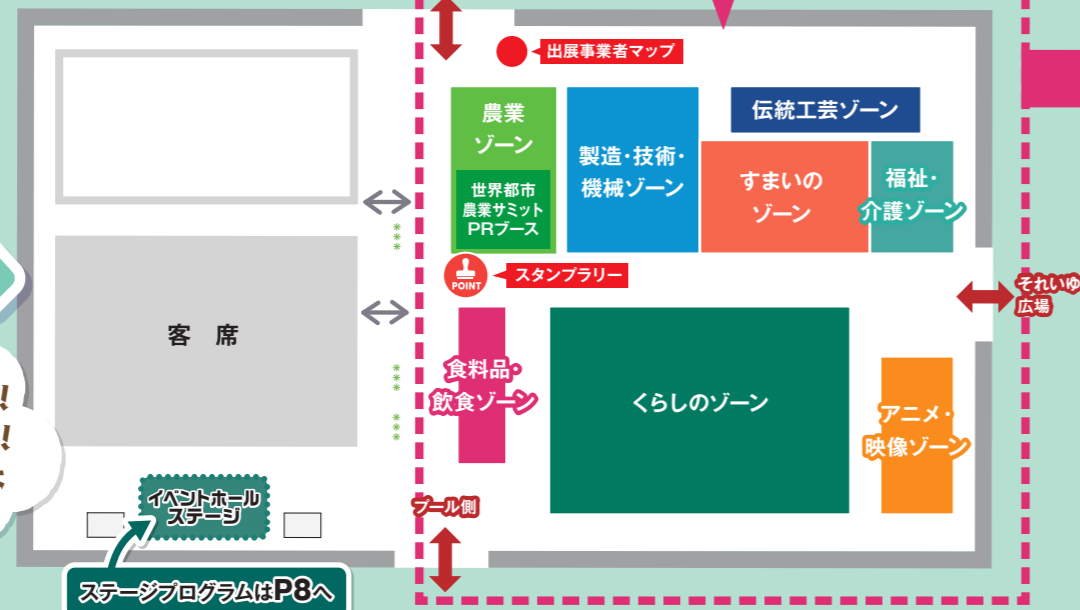

イベント ホール(屋内館)

7

EVENT HALL

わくわく!
ドキドキ!
楽しいよ

先着1000名様
キーワード記入で
アンケート回答者に
ノベルティプレゼント!

練馬産業見本市

練馬産業見本市 ねりまEXPO2019 いいものたくさん見て触れて!

練馬産業見本市

NERIMA EXPO2019

8