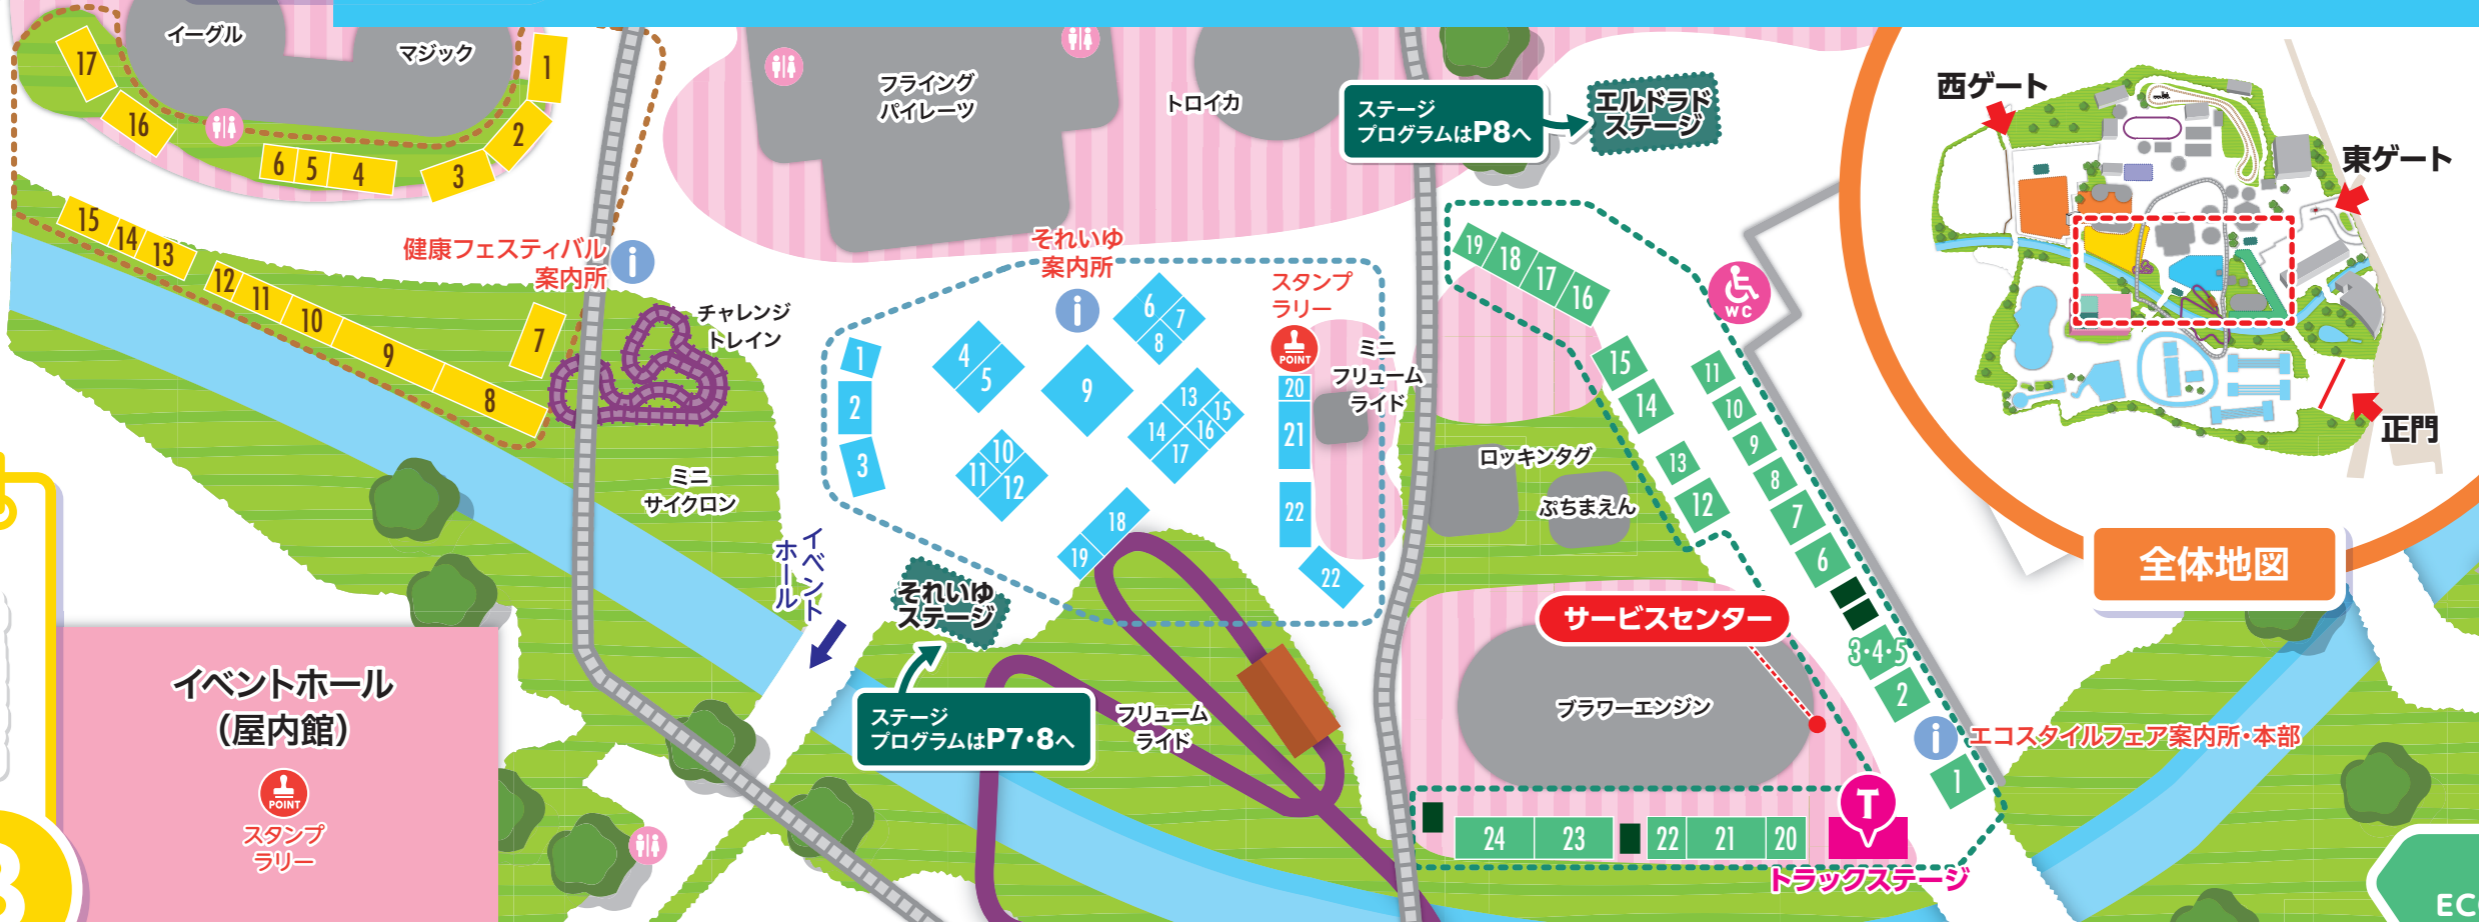

ねりマーケット

(それいゆ広場)

2

NERI MARKET

- | | | | | | |
|--|------------------------------|------------------------------------|--|---------------------------------------|---|
| 1 静岡県・牧之原長谷川製茶
静岡農家直送深むし茶 | 6 ベルデ軽井沢
焼きパン・クラフト教室 | 10 伊豆長岡温泉 京急ホテル
伊豆長岡温泉 京急ホテル | 14 (一社)八丈島観光協会
八丈島の美味しいさや、あります | 18 新農業者ネットワーク山形
山形県のうま〜いものが大集合! | 22 練馬区広聴広報課
クイズ引っこ抜き大会(世界都市農業サミットPR) |
| 2 新潟県津南町
豪雪の町津南 雪国の特産品販売 | 7 ベルデ下田
伊豆の干物と新鮮な野菜をどうぞ! | 11 新潟おぢやまるごと市場
魚沼産コシヒカリ、へぎそば、地酒 | 15 福島県いわき市
いわき市の特産品を販売します | 19 練馬区山形県人会
本場山形名物玉こんに、漬物をどうぞ! | |
| 3 福島県南相馬市(南相馬市と産業おこし連絡協議会)
美味しい鮎の塩焼きはいかがですか | 8 沼田市 あゆ茶屋 巴
卵たっぷりの鮎の炭火焼き | 12 練馬富山県人会
富山のます寿しとしろえびせんべい | 16 伊豆・奥下田 観音温泉
源泉100%の温泉水を試飲販売 | 20 ねりま観光センターA
ねり丸グッズ勢ぞろい! | |
| 4・5 ねりコレA/ねりコレB
こだわりのねりコレ商品をお届け! | 9 信州上田
信州上田の野菜・果実・特産品販売 | 13 ほたかや(群馬県沼田市)
上州沼田名物 焼まんじゅう | 17 首都高速道路(株)/神奈川県三浦市
秋の三浦・横浜に首都高で行こう! | 21 ねりま観光センターB
ねりコレ投票実施中! プレゼントもあるよ | |

は食べもの
飲みものを
売ってるよ

イベントホール

ねりま
エコスタイルフェア

4

健康
フェスティバル

3

- | | | |
|--|--|--|
| 1 練馬区健康部保健師/ピンプクリボン in NERIMA/練馬区医師会
乳がんの早期発見のために | 7 練馬区健康部歯科衛生士
歯と口の健康コーナー | 13 ヘルスプランニング
「あなたの骨は大丈夫?」コンディショニング・チェック |
| 2 総合型地域スポーツクラブ ねりまSSC
ねりまSSCニュースポーツ体験 | 8 東京都柔道整復師会 練馬支部
転倒危険度チェック | 14 練馬区保健所 生活衛生課
ムシできないムシのお悩み 害虫相談所 |
| 3 練馬区健康部管理栄養士
ねりまの食育~明日の元気のためのちゃんとごはん~ | 9 練馬区薬剤師会
そうだ! 薬剤師に聞いてみよう | 15 練馬21くらぶ
生きがい発見コーナー 練馬21くらぶ |
| 4 練馬区獣医師会
ペット動物無料相談 | 10 練馬区歯科医師会
歯科健診・子どもの歯ならび相談 | 16 練馬リウマチ友の会・練馬健康連絡会
練馬リウマチ友の会 練馬健康連絡会 |
| 5 東京都薬物乱用防止推進練馬区地区協議会
薬物乱用防止PR | 11 東京都理学療法士協会 練馬区支部
区民のための理学療法、リハビリテーション相談室 | 17 練馬断酒会
アルコール体質判定・酒害相談 |
| 6 練馬東法人会
健康と税金ミニクイズ | 12 東京都診療放射線技師会
「放射線検査・被ばく」説明・骨密度検査体験 | |

HEALTH FESTIVAL

それいゆ広場-20

区内産業の発展と地域経済の活性化に貢献します。

ねりま観光センター
練馬ビジネスサポートセンター

練馬区立 区民・産業プラザ (指定管理者)

NIDPC
練馬区練馬 1-17-1 Coconeri 4階 TEL03-6757-2018

楽しいイベントが
たくさんあるよ!
みんな、来てね!

ねりまエコスタイルフェア トラックステージプログラム