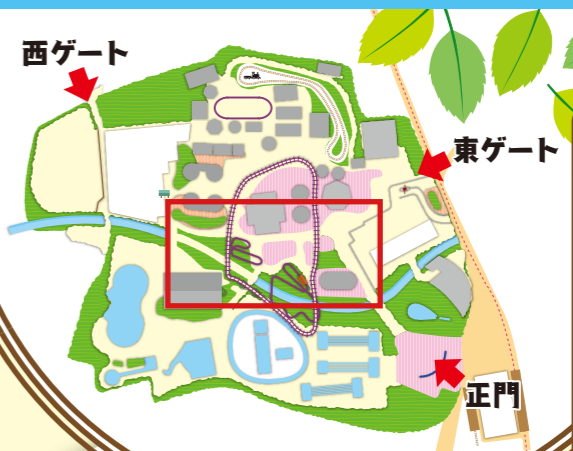

- ### Eゾーン
- 1 ボーイスカウト練馬地区
ボーイスカウト野外体験コーナー
 - 2 首都圏建設産業ユニオン練馬支部
親子で楽しむ木工教室
 - 3 加藤畳店
畳コースター作り
 - 4 クロスポイント大泉
キックボクシング
 - 5 練馬区ラグビーフットボール協会
街角ラグビー体験
 - 6 東京都電気工事工業組合 練馬地区本部
延長コードの工作教室
 - 7 練馬区オリンピック・パラリンピック担当課A
ハンドスタンプに参加しよう!
 - 8 練馬区オリンピック・パラリンピック担当課B
ストラックアウトに挑戦しよう!
 - 9 東京土建一般労働組合練馬支部
子ども木工教室
 - 30 新農業者ネットワーク山形
山形の旬の農産物と山形名物芋煮
 - 31 ガズレレ練馬
子ども向けウクレレ体験教室
 - 32 東京建築士会 練馬支部
折り紙建築教室=建築士が指導
 - 33 練馬区山形県人会
本場名物玉こんにゃく、漬物をどうぞ!
 - 34 東京都塗装工業協同組合 練馬支部
子供たちが独楽(コマ)の塗装に挑戦
 - 35 おもしろ学習道場
ためしてガッテン
 - 36 社会福祉法人 練馬区社会福祉協議会
「ネリー」の缶バッジを作ろう!!

イベントホール

ねりま エコスタイル フェア

4

健康 フェスティバル

2

HEALTH FESTIVAL

- | | | |
|-----------------------------------------------------|--------------------------------------------|-----------------------------------------------|
| 1 練馬区健康部保健師/ピンクリボン in NERIMA/練馬区医師会
乳がんの早期発見のために | 7 東京都柔道整復師会 練馬支部
転倒危険度チェック | 13 練馬リウマチ友の会/練馬健康連絡会
会のPR、リウマチ健康相談 |
| 2 総合型地域スポーツクラブ ねりまSSC
ねりまSSCニュースポーツ体験 | 8 練馬区薬剤師会
そうだ! 薬剤師に聞いてみよう | 14 東京都診療放射線技師会
「放射線検査・被ばく」説明・骨密度体験 |
| 3 練馬区健康部管理栄養士
ねりまの食育「わが家のみそ汁自慢」 | 9 練馬区獣医師会
ペット動物無料相談 | 15 練馬断酒会
アルコール体質判定・酒害相談 |
| 4 練馬区健康部歯科衛生士
歯と口の健康コーナー | 10 練馬区歯科医師会
噛む力を目でチェック! | 16 東京都理学療法士協会 練馬支部
区民のための理学療法、リハビリテーション相談室 |
| 5 練馬区保健所 生活衛生課
ムシできないムシのお悩み、害虫相談所 | 11 東京都薬物乱用防止推進練馬区地区協議会
薬物乱用防止PR | 17 練馬21くらぶ
生きがい発見コーナー |
| 6 練馬東法人会
健康と税金ミニクイズ | 12 ヘルスプランニング
「あなたの骨は大丈夫?」コンディショニング・チェック | |

それいゆ広場-8

区内産業の発展と
地域経済の活性化に
貢献します。

ねりま観光センター
ねりま観光センター

練馬区立
区民・産業プラザ
(指定管理者)

NIDPC
練馬産業振興公社
練馬区練馬 1-17-1 Coconeri 4階 TEL03-6757-2018

ねり丸グリーディング

ねり丸に
会いにいこう!

1 11:00~11:30
2 13:00~13:30
3 14:30~15:00