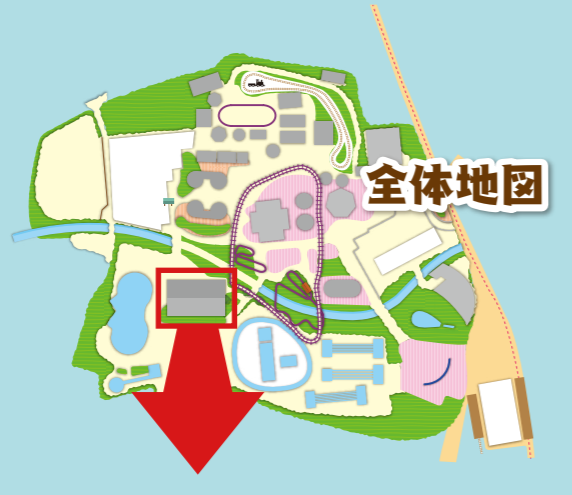

イベントホール 6

先着1000名様
キーワード記入でアンケート回答者に
ノベルティプレゼント!