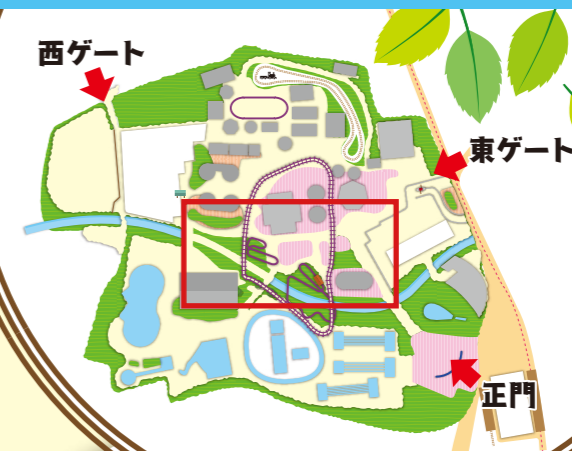

NERI MARKET

ねりマーケット (それいゆ広場)

3

- | | | | | |
|-----------------------------|------------------------------|--------------------------------|---|---|
| 1 信州上田A
信州・上田の野菜・くだもの販売 | 4 ねりコレ
こだわりのねりコレ商品をお届け! | 7 ベルデ下田
伊豆の干物と新鮮な野菜をどうぞ! | 10 福島県いわき市
いわき市の特産品を販売します | 13 一般社団法人 八丈島観光協会
八丈島の美味しいさや、あります |
| 2 信州上田B
上田のご当地グルメや、味噌の販売 | 5 ベルデ軽井沢
焼きペンクラフト教室 | 8 ねりま観光センター
ねり丸グッズ勢ぞろい! | 11 新潟おぢやまると市場
魚沼産コシヒカリ、笹団子、地酒等 | 14 埴町(埴町ふるさと産業おこし連絡協議会)
福島県埴町から新鮮野菜を届けます |
| 3 新潟県津南町
豪雪の町津南 雪国の特産品販売 | 6 栃木県栃木市
蔵の街とちぎのPRと特産品の販売 | 9 魚匠 巴(群馬県沼田市)
子持ち鮎の塩焼き(炭火) | 12 首都高速道路株式会社/神奈川県三浦市
秋の三浦・横浜に首都高で行こう! | |

イベントホール

全体地図

ねりま エコスタイル フェア

4

NERIMA
ECO STYLE FAIR

健康 フェスティバル

2

HEALTH FESTIVAL