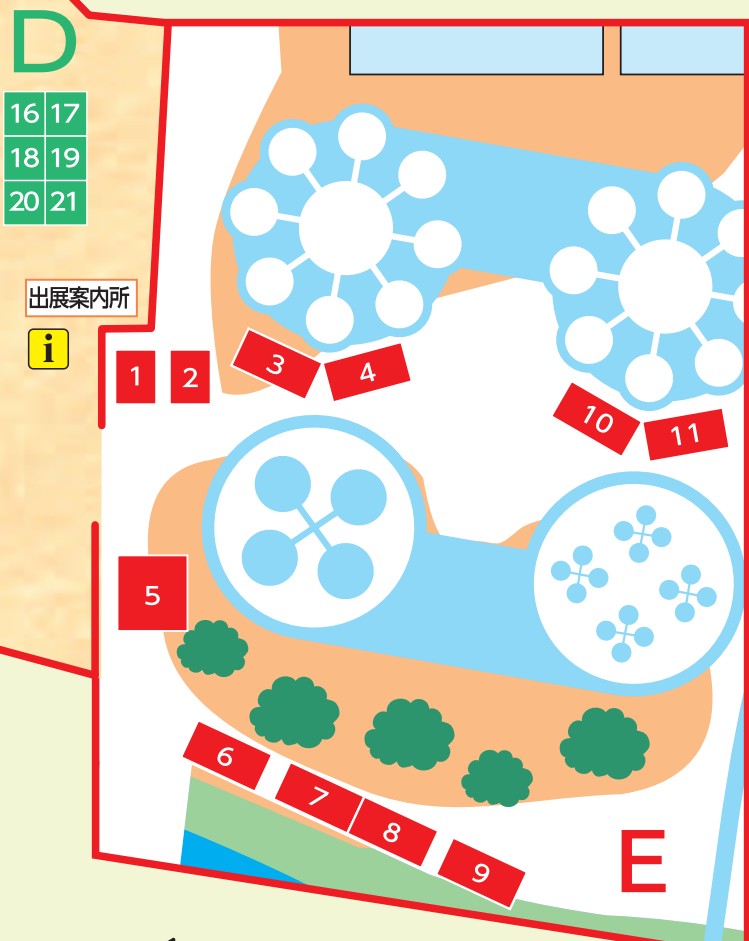

Cゾーン

- 東京ウィルライオンズクラブ 復興支援!良い品安くウィルバザー
- ハーモニー北町 手作り布ぞり履いてみませんか
- 東京都薬物乱用防止推進協議会 薬物乱用は「ダメ。ゼッタイ」
- 東京商工会議所 練馬支部 無料スーパーボールと事業活動PR
- 一般社団法人練馬放送 練馬にコミュニティFMを!
- 東京都印刷工業組合練馬支部 綺麗な紙製品・美味しいポップコーン
- 一般社団法人東京都建築士事務所協会 練馬支部 建築無料耐震相談を行っております
- 練馬区立大泉つつじ荘 かき氷・飲み物!!
- Love Aloha フラ・ケイキ用品・輸入雑貨販売
- 練馬区大泉福祉作業所 綿あめ・手焼きせんべい!!
- 練馬木材商組合青年部20人会 まな板、ベンチ、サイコロ等の販売
- 一般財団法人 練馬みどりの機構 心が和む草花の販売です
- 共栄の会 お祭りといえは美味しいご焼き!
- レインボーワーク 障害者の就労や働く障害者の紹介
- ねりたま(たましろの郷練馬後援委員会) おいしい玉こんにゃくをどうぞ

Dゾーン

- 東京都左官職組合連合会・練馬支部 人にやさしい塗り壁を推進中
- 練馬区食品衛生協会 食の安全・安心・食品衛生クイズ
- 練馬区商店街連合会 買って嬉しい贈って楽しい商品券!
- エルアミーゴ・デルアミーゴ 至高の黒焼きそば!
- やすらぎの社 おいしい手作りパンとかわい小物
- 野球チームいろはファイトクラブ ちいさい お好み焼き
- うなぎんクラブ 国産うなぎ
- すのうべる このイカイちばんおいしいイカも!
- 東京都社会保険労務士会 練馬支部 社会保険労務士の無料年金労務相談
- ホサナショップ 靴下50円〜! 激安品大放出します
- 一般社団法人 練馬東青色申告会 税金クイズに答えて景品をゲット!
- NPO法人 練馬区障害者事業所 昔からの味!! 甘い!! フタあめ!!
- 練馬区大江戸線延伸推進課 大江戸線延伸はみんなの願い
- べるはうす おいしい手作りクッキー&ケーキ
- 特定非営利活動法人 21世紀のカンボジアを支援する会 カンボジアの子供たちへあなたの愛を
- 東京飯店グループ 名物焼肉丼・石焼ビビンバ
- 一般社団法人 練馬区産業振興公社 働いている方の福利厚生応援団
- ほっとすぱーす練馬 鉄板牛串とスイーツポテト
- ピーチキッズ 海外のおしゃれでかわいい子供服
- 春日町本通り商店会 毎年、大好評のお好み焼きです!!
- 春日町本通り商店会 毎年、大好評のタコ焼をどうぞ!!