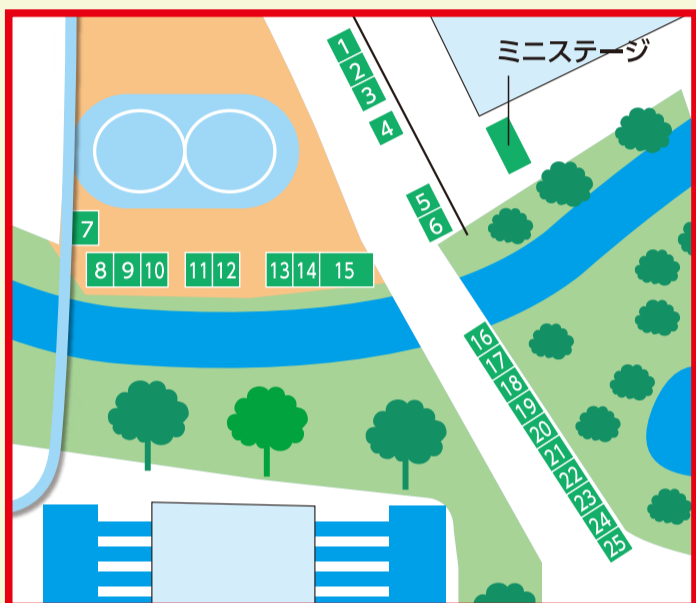

# ねりま・エコスタイルフェア

1	ねりまエコ・アドバイザー協議会	私もやります省エネライフ
2	練馬区環境課	エコライフチェック・区の施策の紹介
3	練馬区環境審議会	練馬区環境基本計画2011の紹介
4	練馬区環境清掃推進連絡会	連絡会の取り組み
5	東京都トラック協会練馬支部	環境浄化に取り組み、区民生活を支えるトラック協会
6	ねり☆エコ	地球に優しい暮らし方を考えよう!
7	エコスタイルフェア本部	アンケートの受付です
8	練馬区環境部経営課・ジェイコム東京	エコカーの展示
9	練馬区リサイクル事業協同組合	紙すきで楽しくリサイクル体験
10	//	資源回収車両の紹介
11	//	牛乳パックのリサイクル(10:30~)
12	練馬区環境部清掃リサイクル事業	資源。ごみの分け方と出し方
13	//	スケルトン清掃車の展示
14	(一社)東京環境保全協会	区民に身近な清掃事業
15	東京ガス(株) 北部支店	エネルギーをつかう家から、つくる家へ
16	(公財)練馬区環境まちづくり公社・資源循環センター	3Rの発信拠点、資源循環センター
17	東京第一友の会練馬方面	鍋カバーを使って時短エコ料理
18	(一財)関東電気保安協会	電気de省エネ・電気を正しく安全に!
19	東京都下水道局西部第二下水道事務所	油・断・快通!下水道~下水道に油を流さないで~
20	東京二十三区清掃一部事務組合光が丘清掃工場	ごみを燃やしたエネルギーを発電や熱供給に活用!
21	練馬区みどり推進課	花と緑の相談コーナー
22	(一財)練馬みどりの機構	森のある暮らしを目指して・植木鉢作り
23	ねりま・ごみフォーラム	生ごみのリサイクル、フライパンや鍋の回収
24	(一社)東京都自転車協同組合練馬・光が丘・石神井支部	自転車協同組合のPRと日常の活動状況
25	(公財)練馬区環境まちづくり公社・自転車事業課	エコのための自転車シェアリング
26	エコスタイルフェア案内所	エコスタイルフェアの会場マップ配ります

## ミニステージ

時間	
10:10~10:40	オープニングブラスステージ
11:00~11:20	ecoキャラクター大集合
11:40~12:00	こどもエコ・コンクール発表式
12:00~12:30	みんな集まれ! ファミリーミュージック
13:10~13:30	ねりねこ☆ねりこんwと地球温暖化を考えよう
13:50~14:10	ecoキャラクター大集合
14:30~14:50	パネルシアター「リサイクルの森」
15:10~15:30	ねりねこ☆ねりこんwと地球温暖化を考えよう