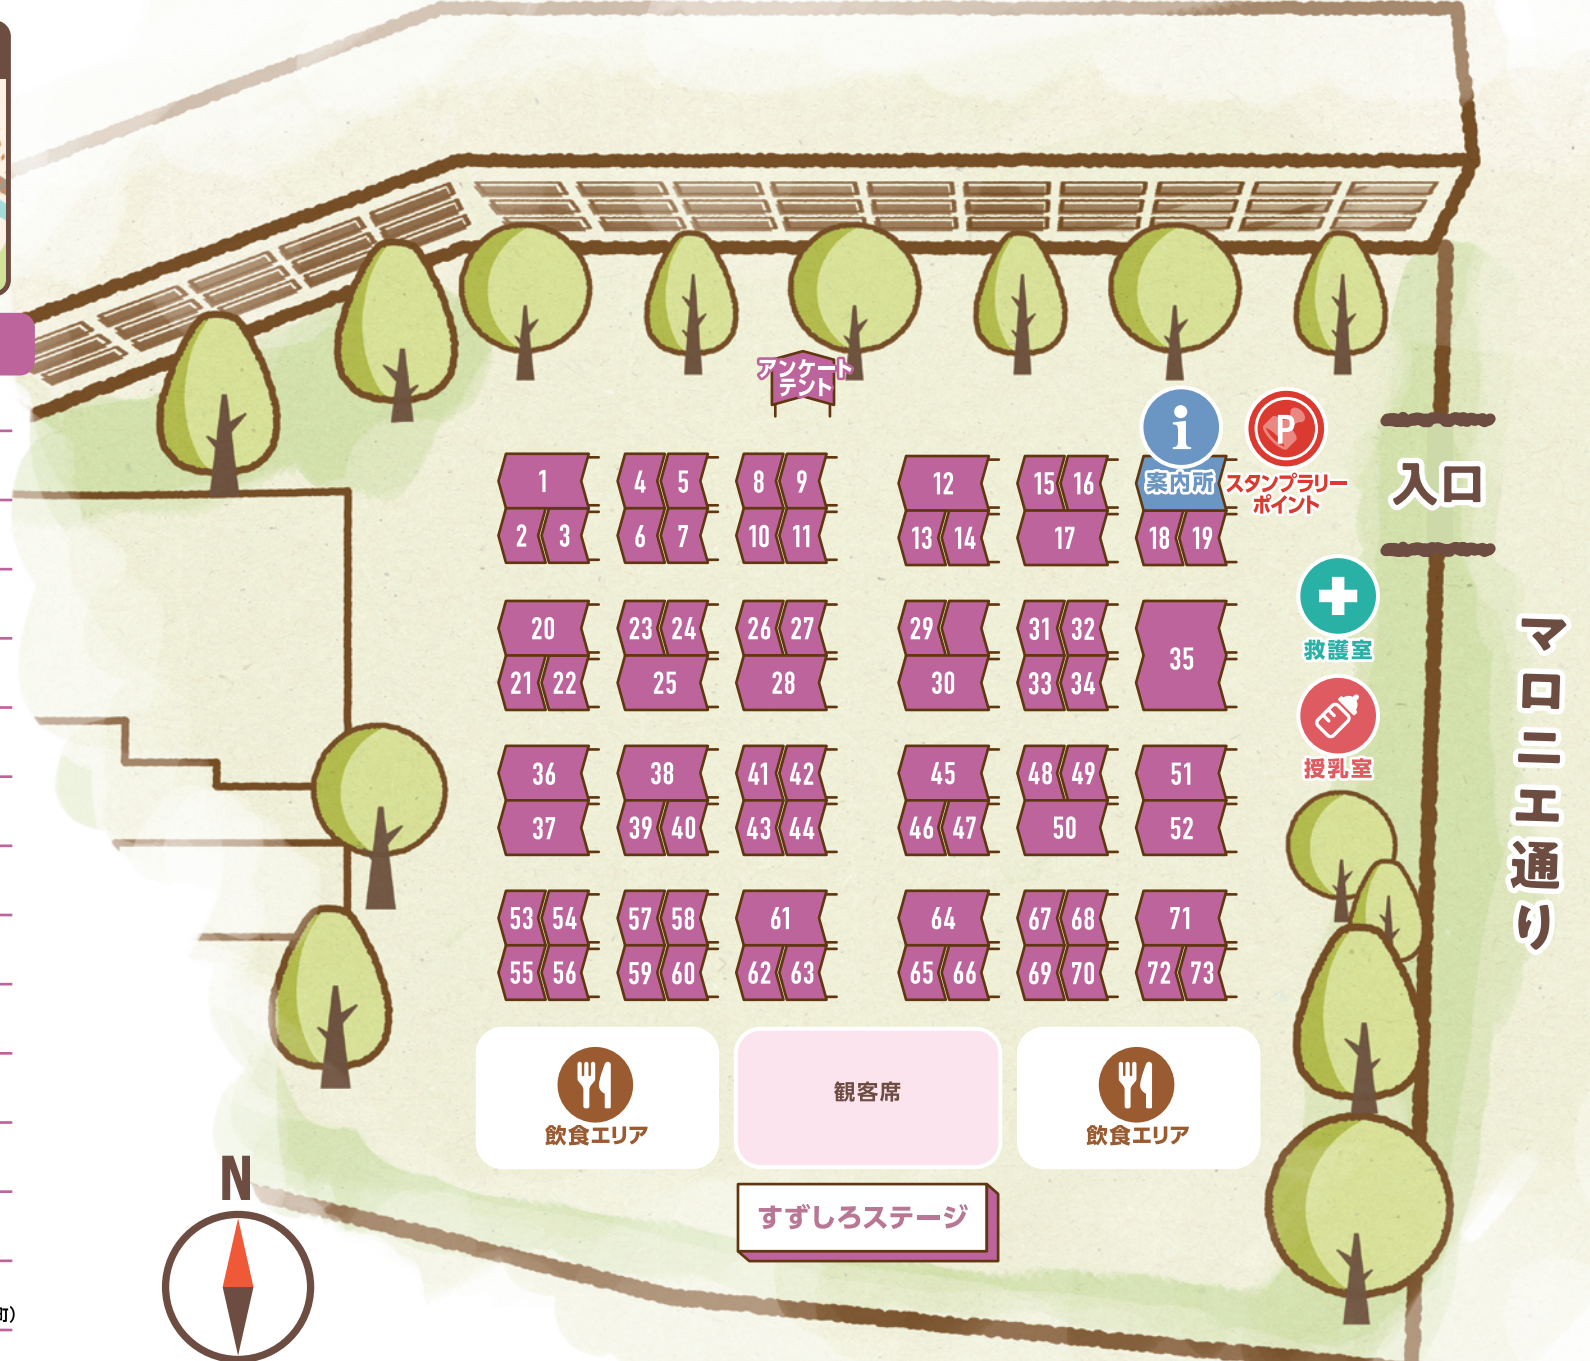

1 明治安田生命保険相互会社池袋支社 血管年齢、ベジチェック健康測定会	26 やきとり 楓 やきとり楓の大串焼と冷たい飲み物	51 ベルデ軽井沢 ベルデの森のクラフトキット
2 東京都印刷工業組合練馬支部 印刷は安心の印刷組合練馬支部まで	27 野球チームいろはファイトクラブ 鶏ガラスープ入り焼ソバ	52 信州上田(長野県上田市) 信州上田の野菜・果物・特産品販売
3 練馬区福島人会 身近にいる県人との縁と絆を大切に	28 首都圏建設産業ユニオン練馬支部 親子で楽しむ木工教室	53 東京都左官職組合連合会・練馬支部 石こうで手形作り
4 ヨシヅカ スーパーボール・ヨーヨー	29 東都生活協同組合 産直品・夕食弁当展示・体験ブース	54 鹿児島県阿久根市 アクネ!うまいネ!自然だね!
5 うつわ屋 よんなーよんなー やちむん・ハンドメイド	30 環境まちづくりNPO元気力発電所 「おひさまパワー」を体験しよう!	55 えごのみ カラフルわたあめとおもちゃの店!
6 家族のらーめん食堂はないち 自家製揚げワンタンとビール	31 酔人会 練馬産ブルーベリー発泡酒樽生販売	56 練馬ジュニアアートプロジェクト フランクフルト美味しいよ!
7 一般社団法人練馬区薬剤師会 そうだ、薬剤師に聞いてみよう!	32 すのうべる ジュシージュシー焼ききょうざ	57 松の実事業所 和紙製品、手織り製品、フランク
8 (一財)小千谷市産業開発センター(新潟県小千谷市) うまさぎっしり新潟おぎや	33 NERIMA OYSTERBAR 牡蠣と練馬野菜の塩焼きそば	58 キッチンカウカウハウス 名物牛すじシチューを召しあがれ!
9 ライオンズクラブ国際協会7R3Z 薬物乱用防止啓発リーフレット	34 練馬風月堂 ねりま祭り餅、栗おこわ、練馬大福	59 アガリコ餃子楼 練馬店 餃子屋の台湾屋台鶏排と焼売
10 練馬区行政相談 国など行政への意見・要望の相談	35 東京土建一般労働組合練馬支部 子ども木工教室	60 東京都理学療法士協会 理学療法士による健康相談会
11 魚匠トモエ(群馬県沼田市) 鮎の塩焼き・生ビール	36 八丈島観光協会 南の島から八丈島の特産品をご用意	61 ほたかや(群馬県沼田市) 上州沼田名物 焼まんじゅう
12 東京建築士会 練馬支部 折り紙建築教室。建築士が指導。	37 コープみらい 宅配のご紹介・新規会員様受付	62 NPO練馬明るい社会づくりの会 名物明社赤飯、団子、唐揚げ、飲料等
13 越前 秋といえば栗?いやタコ焼でしょう	38 練馬区保健給食課 みんな大好き!給食フェスティバル	63 糸工房ワン 糸が生み出すあなただけの色の世界
14 プランニング アイ ブラジル ブラジルのおいしい串焼き	39 東京都鍼灸師会練馬区鍼灸師会 健康維持にハリの無料体験を!	64 新農業人ネットワーク山形(山形県西置賜郡飯豊町) 山形のうんめえ~ものがいっぱい!
15 ユニバースショップ 手作りバッグ、小物類を販売中!	40 ホテルカデンツァ東京 人気の回鍋肉まん等販売してます	65 NPO法人日本ラオス子どもの未来 ラオスと日本の子どもに希望の未来
16 練馬区商店街連合会 買って嬉しい贈って楽しい商品券!	41 ねりたま おいしい玉こんにやくをどうぞ♡	66 明治大学校友会練馬区地域支部 子供(幼児・児童)向け古本の販売
17 豊コースター作り どなたでも楽しんで作れます	42 エフェスストリートキッチン ケバブグランプリ優勝の味届けます	67 和菓子 木村屋 あんころ餅・どら焼き・おこわ
18 練馬東関税会 世界の消費税クリアファイルの配布	43 靴屋三郎右衛門&雪華堂 味噌、饅頭、甘酒、かき氷	68 (福)花水木の会 かすたねっと おいしいは、しあわせをのクッキー
19 (公社)宅建協会練馬区支部 不動産取引、何でも相談お気軽に!	44 春日町富士街商店会 タオルの販売	69 練馬区みどり推進課・牧野記念庭園 みどりの葉っぱい基金にご協力を!
20 東京都電気工事組合 練馬地区本部 延長コードの工作教室	45 ボーイスカウト 練馬地区 ボーイスカウトと一緒に遊ぼう	70 牧野富太郎博士のふるさと・高知県 高知県の観光や特産品をPRします
21 NPO法人練馬区障害者事業所 安くて美味しい綿がしを!	46 練馬区聴覚障害者協会 野菜餃子スープはととも美味しいよ	71 公益社団法人練馬東法人会 税金に関するミニクイズを実施
22 東京都自動車整備振興会練馬支部 任せて安心黄色い看板の整備工場	47 NPO法人日本空き家対策協創協会 空き家対策無料相談会	72 新潟県津南町 津南町の特産品販売
23 春日町本通り商店会1 毎年恒例おいしい串焼きをどうぞ!	48 高松町造り商店会 ママの口ぐせ今日もジャンボ焼とり	73 木曾路家クラブ 信州直送おやき
24 春日町本通り商店会2 お祭りスイーツ!チョコバナナ	49 ふる里菊水 おいしいタコ焼き屋さん	
25 東京都塗装工業協同組合 練馬支部 子供たちがコマの塗装に挑戦	50 埴町ふるさと産業おこし連絡協議会(福島県) 新鮮な鮎塩焼きをご賞味あれ