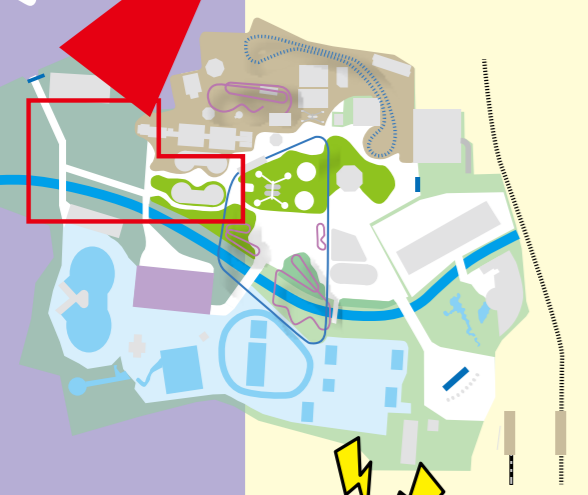

ねりマーケット

©練馬区

1

- B** ゾーン
- | | | |
|----|----------------------|-------------------|
| 1 | 酔人会 | 練馬産ブルーベリーの発泡酒 |
| 2 | えごのみB | わくわくドキドキ☆キッズおもちゃ |
| 3 | えごのみA | カラフル☆選べるフルーツわたあめ |
| 4 | ほっとすべす練馬 | 熱々焼き鳥とおいしい焼菓子 |
| 5 | NERIMA OYSTER BAR | 貝たくさん! 牡蠣屋のけんちん汁 |
| 6 | 公益社団法人 練馬区シルバー人材センター | あなたの似顔絵描いてみませんか。 |
| 7 | すのうべるA | おいしい、ジュシーぎょうざ!! |
| 8 | すのうべるB | ハッピーハッピーおもちゃ!! |
| 9 | 一般社団法人 日本望遠鏡工業会 | 最新双眼鏡を展示紹介します。 |
| 10 | 防衛省自衛隊 練馬地域事務所 | 日本を誇りに思う仕事がある。 |
| 11 | メディカルホーム くらら練馬江古田 | 介護予防教室 |
| 12 | 練馬交通安全協会 女性部会 | 味美しい! フランクフルト食べてね |
| 13 | 魚匠巴 | 炭火で焼いた鮎の塩焼き |
| 14 | かすたねっと | 召しあがれ、深い味わいの物語 |
| 15 | 社会福祉法人 練馬区社会福祉協議会 | みんなでネリー缶バッジを作ろう!! |
| 16 | 練馬区鍼灸師会 | 無痛なはりの無料体験 |
| 17 | 東京都印刷工業組合 練馬支部 | 今年もやります印刷組合の紙提供! |
| 18 | 木曾路家 クラブ | 長野の郷土食ふっくらおやきを販売 |
| 19 | 栄光サイエンスラボ練馬校 | 科学好き集まれ! 科学実験を体験! |
| 20 | 生活協同組合コープみらい | 無料の試食とパンチ風船プレゼント |
| 21 | 練馬ナカヨシ会 | 炭火焼! こんがりジュシー! |
| 22 | 昔みそ(ねりまの名品21) | 東京都内唯一の味噌蔵 手造り味噌 |